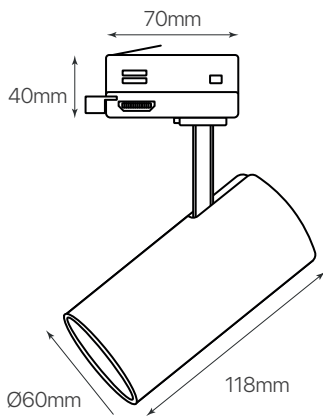

### datasheet

ref. 5551336

Nombre / Name	Track.25
Referencia / Reference	5551336
Materiales / Materials	Aluminio / Aluminum
Difusor / Diffuser	-
Potencia / Power	-
Temperatura de color / Color temperature	-
Flujo luminoso / Luminous flux	-
Dimable / Dimmable	-
Base	GU10
Ángulo de inclinación / Inclination angle	350° x 90°
IP	IP20
IK	-
F.P	-
UGR	-
IRC	-
Chip	-
Driver	-
Vida media (duración) / Average life	-
Clase energética / Energy class	-
Aislamiento eléctrico / Electrical isolation	Clase II / Class II
Colores / Colors	Negro / Black
Medida exterior / Product size	118mm x 60mm
Medidas de corte / Cutting measurements	-
Tª (ambiente/trabajo) / Tª (environment/work)	-20°C~ 40°C
Input	-
Output	-
Frecuencia / Frequency	-
Peso / Weight	190g
Certificados / Certificates	CE
Garantía / Warranty	2 años / 2 years