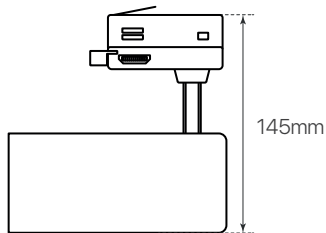

### datasheet

ref. 5551336

Nombre / Name	Track.25
Referencia / Reference	5551336
Materiales / Materials	Aluminio / Aluminum
Difusor / Diffuser	-
Potencia / Power	-
Temperatura de color / Color temperature	-
Flujo luminoso / Luminous flux	-
Dimable / Dimmable	-
Base	GU10
Ángulo de inclinación / Inclination angle	350° x 90°
IP	IP20
IK	-
F.P	-
UGR	-
IRC	-
Chip	-
Driver	-
Vida media (duración) / Average life	-
Clase energética / Energy class	-
Aislamiento eléctrico / Electrical isolation	Clase II / Class II
Colores / Colors	Negro / Black
Medida exterior / Product size	118mm x 60mm
Medidas de corte / Cutting measurements	-
Tª (ambiente/trabajo) / Tª (environment/work)	-20°C~ 40°C
Input	-
Output	-
Frecuencia / Frequency	-
Peso / Weight	190g
Certificados / Certificates	CE
Garantía / Warranty	2 años / 2 years