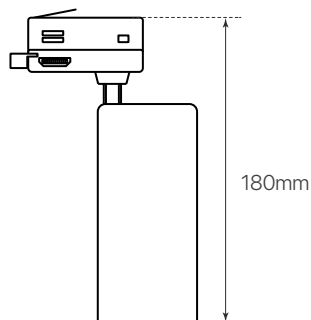

### datasheet

ref. 5551336

Nombre / Name	Track.25
Referencia / Reference	5551336
Materiales / Materials	Aluminio / Aluminum
Difusor / Diffuser	-
Potencia / Power	-
Temperatura de color / Color temperature	-
Flujo luminoso / Luminous flux	-
Dimable / Dimmable	-
Base	GU10
Ángulo de inclinación / Inclination angle	350° x 90°
IP	IP20
IK	-
F.P	-
UGR	-
IRC	-
Chip	-
Driver	-
Vida media (duración) / Average life	-
Clase energética / Energy class	-
Aislamiento eléctrico / Electrical isolation	Clase II / Class II
Colores / Colors	Negro / Black
Medida exterior / Product size	118mm x 60mm
Medidas de corte / Cutting measurements	-
Tª (ambiente/trabajo) / Tª (environment/work)	-20°C~ 40°C
Input	-
Output	-
Frecuencia / Frequency	-
Peso / Weight	190g
Certificados / Certificates	CE
Garantía / Warranty	2 años / 2 years